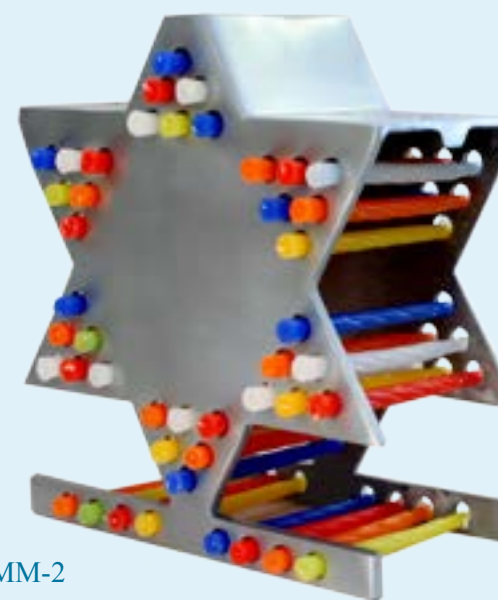

HMM-2B

HMM-2