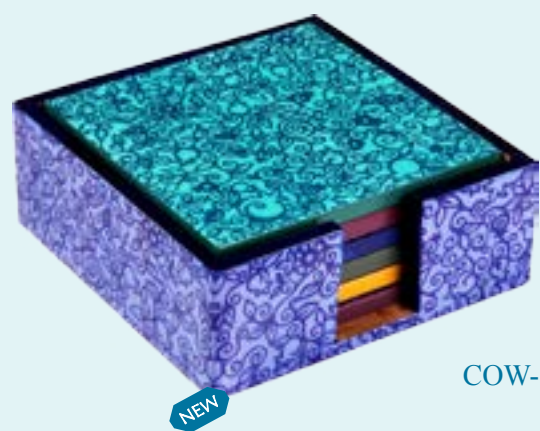

Wooden Coasters – Set of six (includes box)
תחתית לכוסות עץ - סט של 6 תחתיות (כולל מתקן)