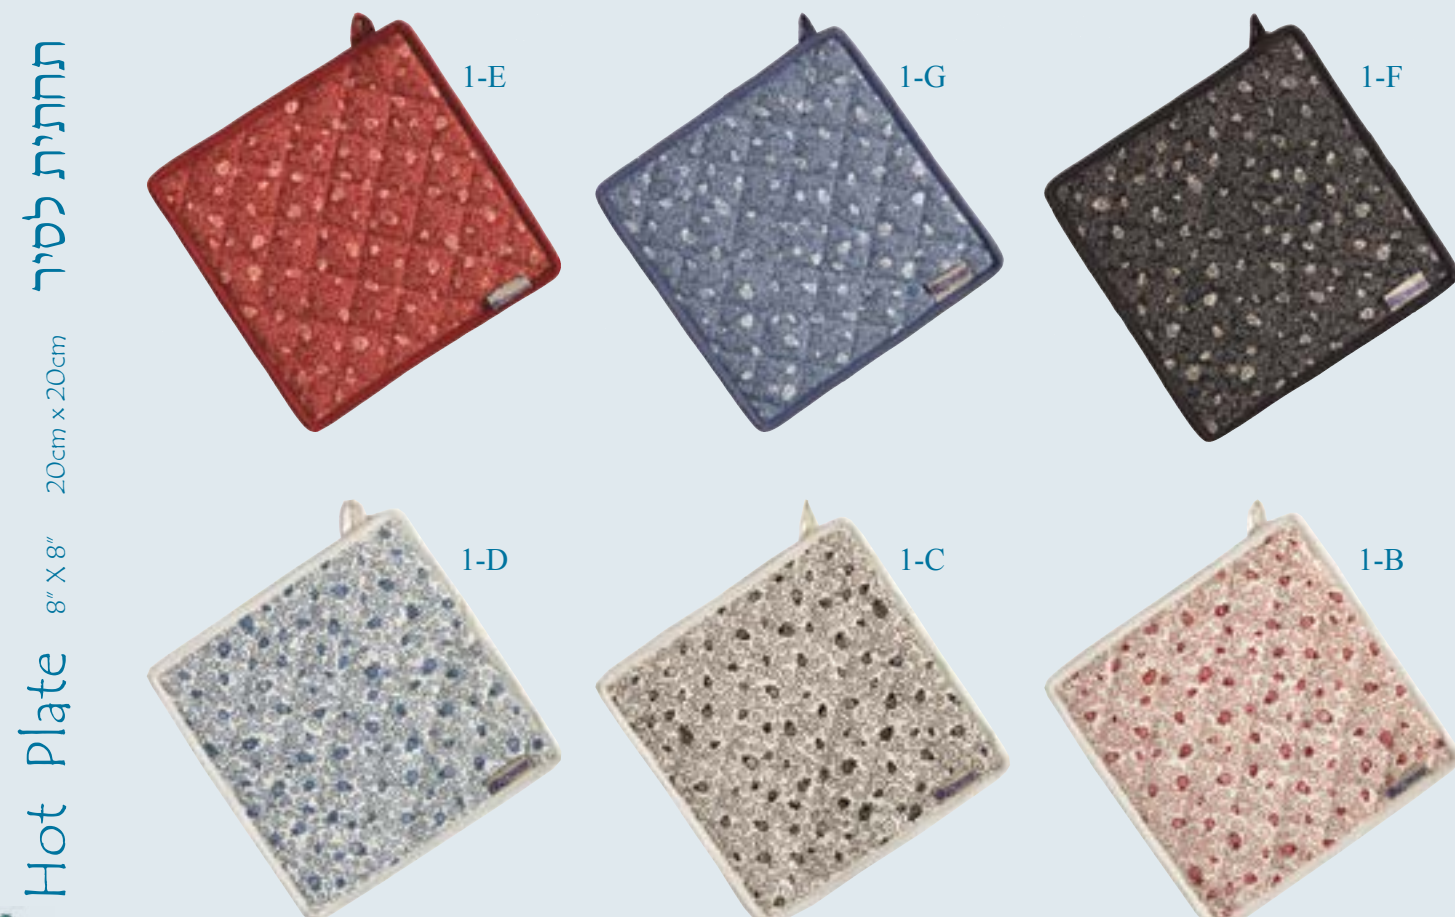

תחתית לסיר
Hot Plate 8" X 8" 20cm x 20cm

Glove Two Sides Of One Glove

כפפה שני צדדים של אותה כפפה

11" X 5" 28 X 13 CM

Wallet Two Sides Of One Wallet

ארנק שני צדדים של אותו ארנק

4.5" X 6.5"
11 ס"מ * 17 ס"מ

21-BE