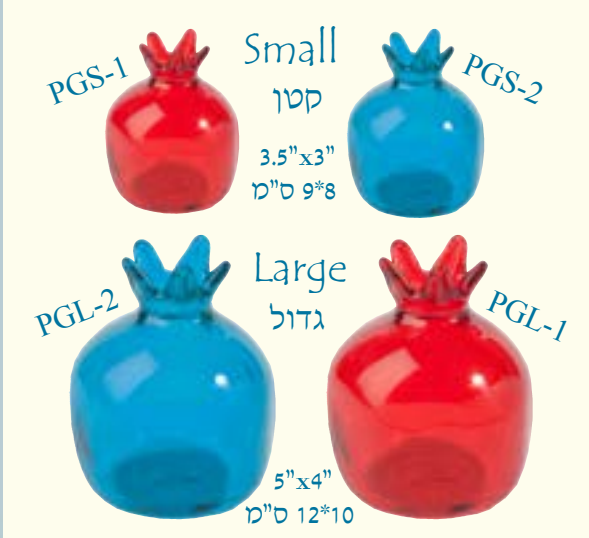

כפית - יחידה בודדת 4 * 15 ס"מ

Glass Pomegranates רימון זכוכית

Honey Plate 8" x 2" כלי לדבש 5 * 20 ס"מ

Etrog Box 6.3" x 4.3" x 4" קופסה לאתרוג 10 * 11 * 16 ס"מ

Velvet Shofar Pouch 10" x 4" תיק שופר קטיפה + ריקמה 10 * 25 ס"מ