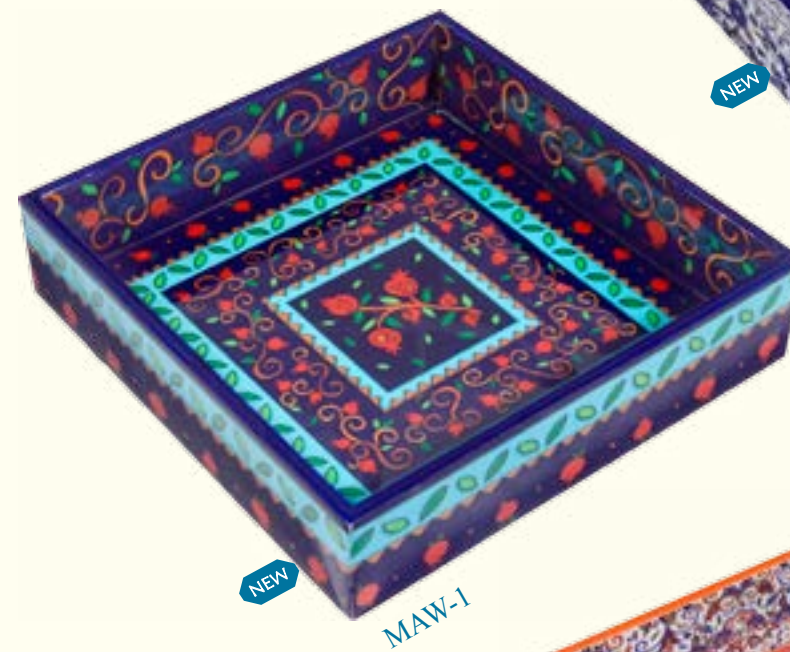

COW-3

Wooden Coasters – Set of six (includes box)
תחתית לכוסות עץ - סט של 6 תחתיות (כולל מתקן)

COW-1

4.4"x4.4"x1.8" 11cm x 11cm x 4.5cm

COW-2

4.4"x4.4"x1.8" 11cm x 11cm x 4.5cm

MAW-2

MAW-1