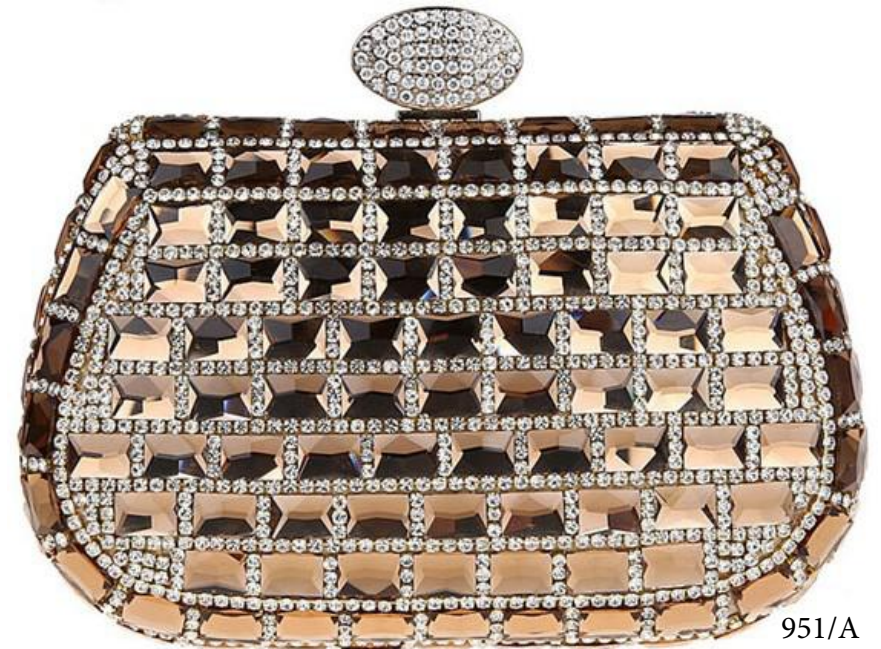

# Moljabaal

MILANO  
FASHION ACCESSORIES

949/F

953/B  
18\*10 cm

949/E  
30\*14,5\*4,5 cm

Moljabaal  
MILANO  
FASHION ACCESSORIES

949/C  
22\*14\*4,5 cm

949/A  
23\*12\*3 cm

9537C  
7\*4\*2 cm

949/B  
23\*12\*3,5 cm

956/A  
15\*9\*4,5 cm

954/E  
16\*10 cm

954/D  
15\*9 cm

951/A  
18\*12\*5 cm

953/D

955/B

953/E

953/A  
21\*8 cm

954/B  
20\*10 cm

955/A  
10\*8 cm

Moljabaal  
MILANO  
FASHION ACCESSORIES

950/B  
23\*11\*8 cm

950/A

954/A