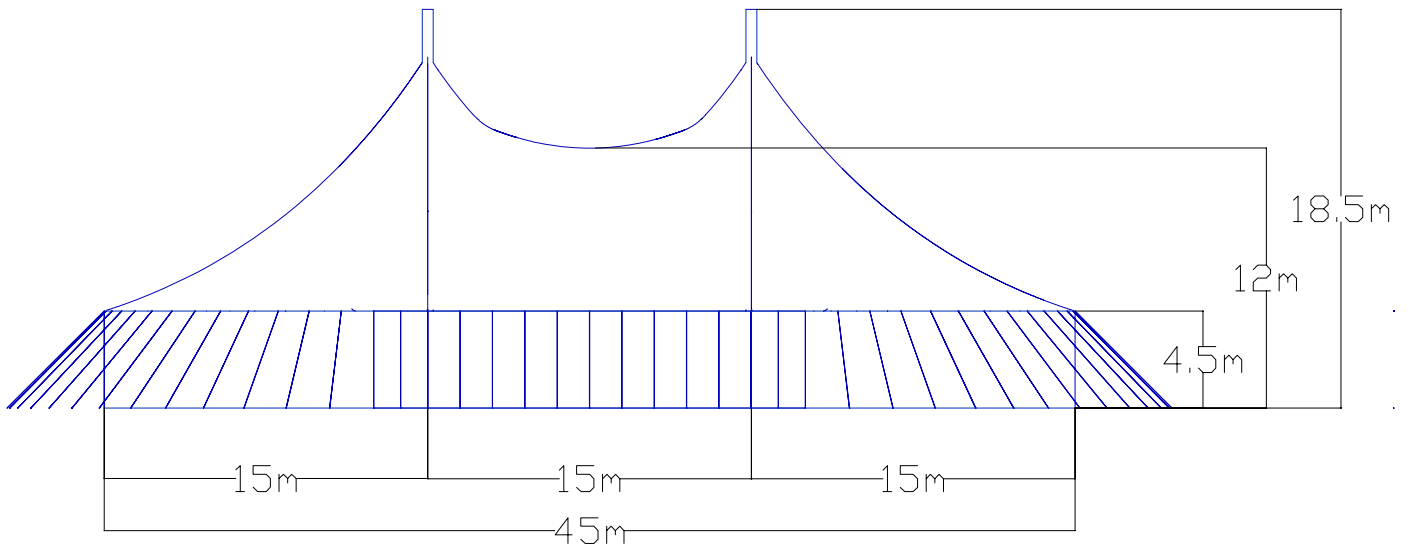

**A & J BIG TOP HIRE
DATA SHEET
45m x 40m**

www.ajbigtophire.com

01832 272065

**A & J BIG TOP HIRE
DATA SHEET
45m x 40m**

**A & J BIG TOP HIRE
DATA SHEET
45m x 40m**

**A & J BIG TOP HIRE
DATA SHEET
45m x 40m**