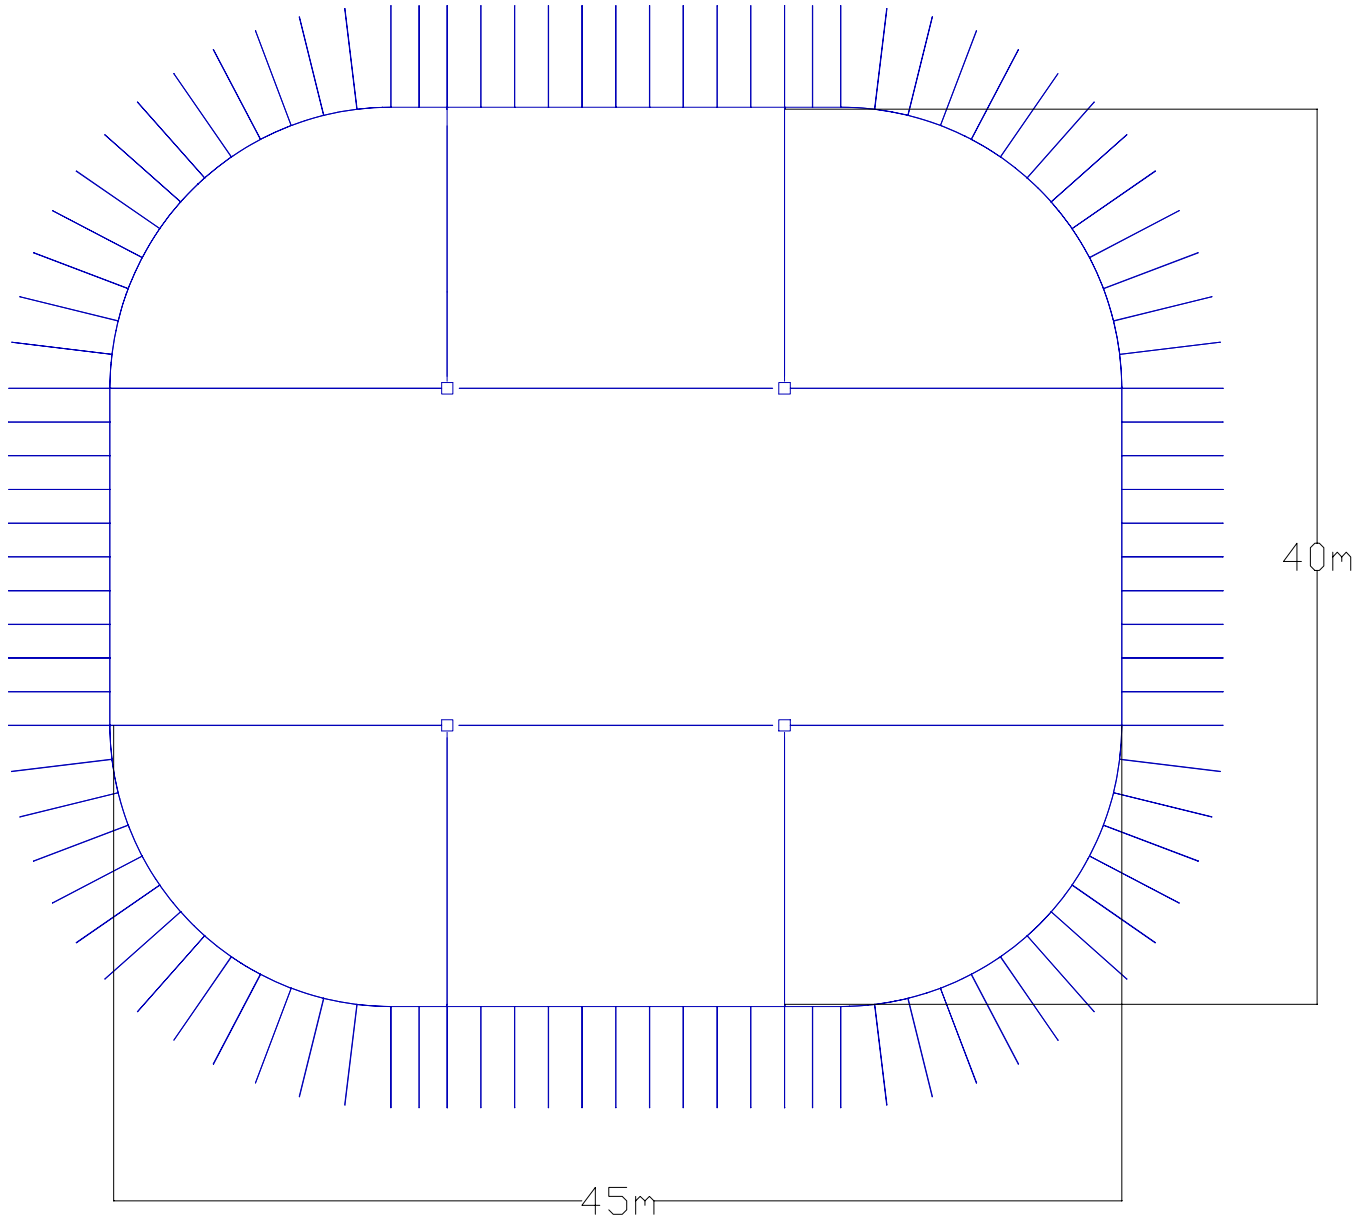

**A & J BIG TOP HIRE
DATA SHEET
45m x 40m**

www.ajbigtophire.com

01832 272065

**A & J BIG TOP HIRE
DATA SHEET
45m x 40m**

**A & J BIG TOP HIRE
DATA SHEET
45m x 40m**

**A & J BIG TOP HIRE
DATA SHEET
45m x 40m**