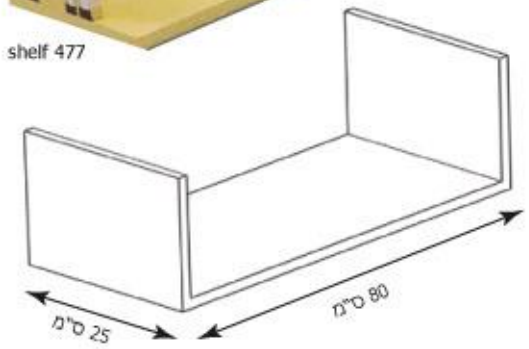

shelf 471

shelf 474

shelf 477

shelf 472

shelf 475

מעמד לביקבוק וספר למיטת ילד – ש"ח 129

מראה 90/50 ס"מ – ש"ק 169

מגירון - 169 ש"ח