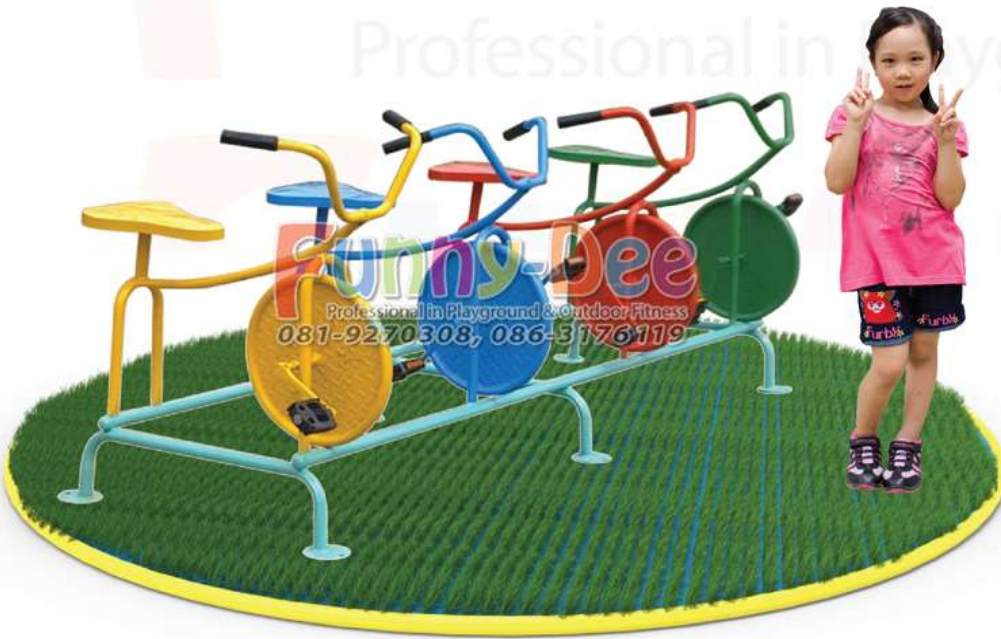

## ประโยชน์:

- ✦ ใช้สำหรับเพื่อฝึกทักษะการทรงตัว การผจญภัยและพัฒนา กล้ามเนื้อ นิ้วมือ แขน และขา สร้างจินตนาการพัฒนา EQ พร้อมความสนุกสนาน เล่นได้ 1 คนขึ้นไป เหมาะสำหรับ เด็กเล็ก

# FND-PG-J-05 : อุปกรณ์จักรยาน 4 ที่นั่ง(พิเศษ)

**Funny-Dee**  
Professional in Playground & Outdoor Fitness  
Website: <http://www.funny-dee.com>

\*รูปภาพอาจมีลิขสิทธิ์

ขนาด ก.80 x ย.180 x ส.80 ซม.