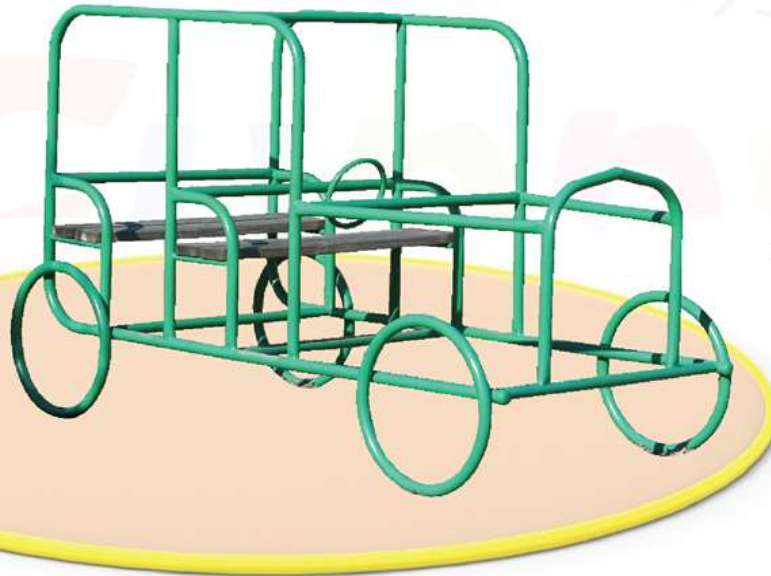

FND-PG-J-16 : อุปกรณ์หัดขี่จักรยาน

Funny-Dee
Professional in Playground & Outdoor Fitness
Website: <http://www.funny-dee.com>

ประโยชน์:

- ★ ใช้สำหรับเพื่อฝึกทักษะการทรงตัว การผจญภัยปีนป่ายและพัฒนากล้ามเนื้อ นิ้วมือ แขน ขา การแก้ปัญหา เล่นได้ 1 คนขึ้นไป เหมาะสำหรับเด็กเล็ก

โครงสร้าง:

- ★ โครงสร้างใช้เหล็กท่อกกลม เหล็กแผ่นเรียบ ฟันเคลือบด้วยสีโพลียูรีเทน (PU) ให้ความเงางามสูง ทนทานต่อสภาพอากาศและแสง UV

*รูปภาพอาจมีลิขสิทธิ์

ขนาด ก.120 x ย.170 x ส.170 ซม.

081-927-0308

02-946-8755

@funnydee

funnydee2013@gmail.com

www.funny-dee.com