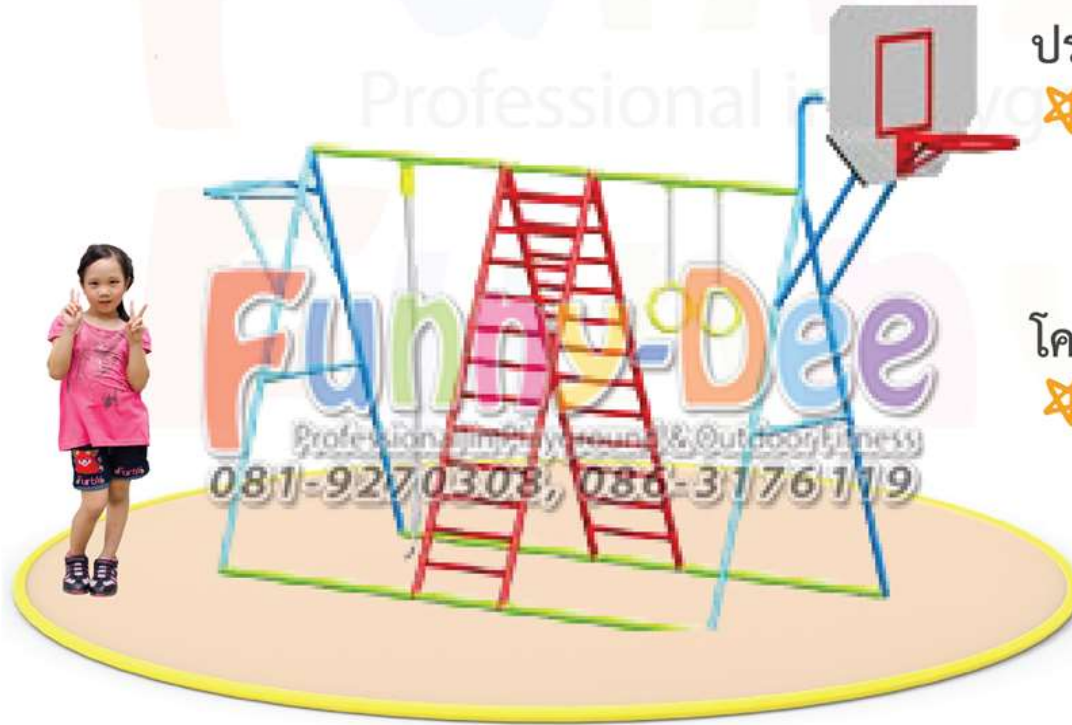

@funnydee

funnydee2013@gmail.com

www.funny-dee.com

FND-PG-C-15 : อุปกรณ์ ชุดปีนป่ายรวม+ แป้นบาส-2

Funny-Dee
Professional in Playground & Outdoor Fitness
Website: <http://www.funny-dee.com>

ประโยชน์:

- ✦ ใช้สำหรับโหน-ปีน-ไต่เพื่อฝึกทักษะการผจญภัยและพัฒนากล้ามเนื้อ นิ้วมือ แขนและขาเหมาะสำหรับเด็ก อายุ 5-12 ปี