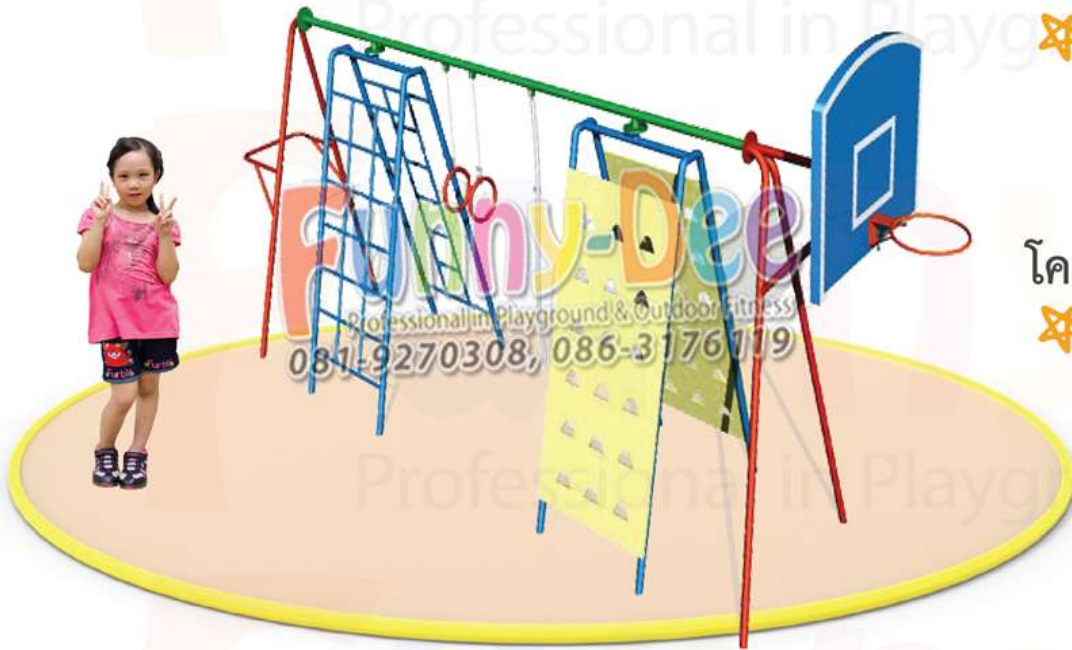

funnydee2013@gmail.com

www.funny-dee.com

FND-PG-C-16 : อุปกรณ์ ชุดปีนป่ายรวม+ แป้นบาส-3

Funny-Dee
Professional in Playground & Outdoor Fitness
Website: <http://www.funny-dee.com>

ประโยชน์:

- ✦ ใช้สำหรับโหน-ปีน-ไต่เพื่อฝึกทักษะการผจญภัยและพัฒนากล้ามเนื้อ นิ้วมือ แขนและขาเหมาะสำหรับเด็ก อายุ 5-12 ปี