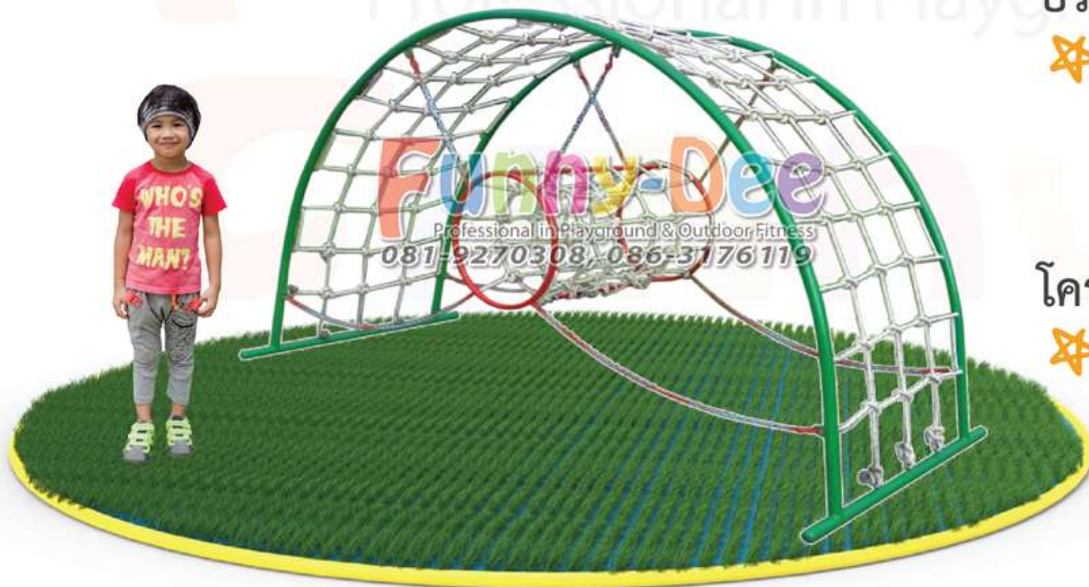

## ประโยชน์:

- ✦ ใช้สำหรับปีน-ไต่เพื่อฝึกทักษะการผจญภัยและพัฒนากล้ามเนื้อ  
นิ้วมือ แขนและขา เหมาะสำหรับเด็ก อายุ 5-12 ปี