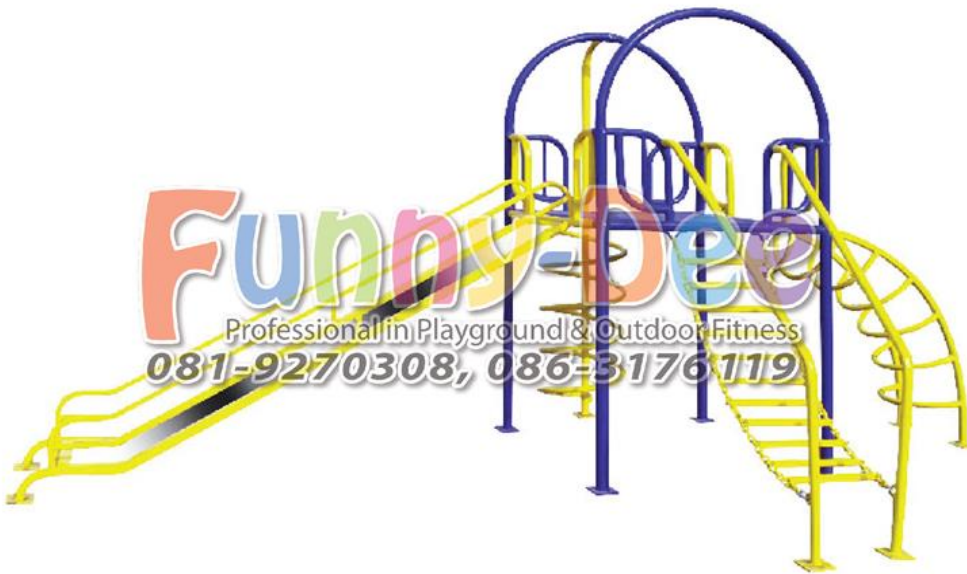

FND-PG-H-21 : อุปกรณ์กระดานลื่น 120+ ปีนป่าย

Funny-Dee
Professional in Playground & Outdoor Fitness
Website: <http://www.funny-dee.com>

ประโยชน์:

- ✦ ใช้สำหรับเพื่อฝึกทักษะการทรงตัว การผจญภัยและพัฒนา กล้ามเนื้อ นิ้วมือ แขน และขา เล่นได้ 1 คนขึ้นไป เหมาะ สำหรับเด็ก อายุ 5-12 ปี

โครงสร้าง:

- ✦ โครงสร้างใช้เหล็กท่อกกลม เหล็กแผ่นเรียบ ฟันเคลือบด้วย สีโพลียูรีเทน (PU) ให้ความเงางามสูง ทนทานต่อสภาพอากาศ และแสง UV

*รูปภาพอาจมีลิขสิทธิ์

ขนาด ก.150 x ย.200 x ส.170 ซม.

081-927-0308

02-946-8755

@funnydee

funnydee2013@gmail.com

www.funny-dee.com