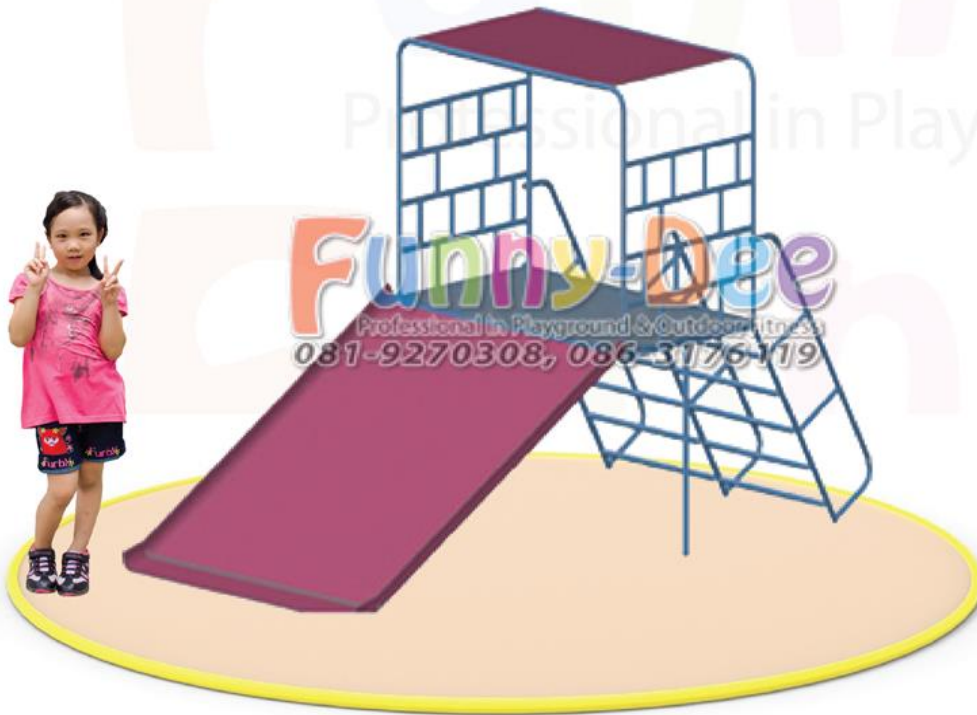

ประโยชน์:

- ✦ ใช้สำหรับเพื่อฝึกทักษะการทรงตัว การผจญภัยและพัฒนา กล้ามเนื้อ นิ้วมือ แขน และขา เล่นได้ 1 คนขึ้นไป เหมาะ สำหรับเด็ก อายุ 5-12 ปี

โครงสร้าง:

- ✦ โครงสร้างใช้เหล็กท่อกกลม เหล็กแผ่นเรียบ ฟันเคลือบด้วย สีโพลียูรีเทน (PU) ให้ความเงางามสูง ทนทานต่อสภาพอากาศ และแสง UV

*รูปภาพอาจมีลิขสิทธิ์

ขนาด ก.80 x ย.180 x ส.200 ซม.

081-927-0308

02-946-8755

@funnydee

funnydee2013@gmail.com

www.funny-dee.com

FND-PG-H-17 : อุปกรณ์หอกระดานลื่น 80

Funny-Dee
Professional in Playground & Outdoor Fitness
Website: <http://www.funny-dee.com>

*รูปภาพอาจมีลิขสิทธิ์

ขนาด ก.100 x ย.180 x ส.200 ซม.

ประโยชน์:

- ✦ ใช้สำหรับเพื่อฝึกทักษะการทรงตัว การผจญภัยและพัฒนา กล้ามเนื้อ นิ้วมือ แขน และขา เล่นได้ 1 คนขึ้นไป เหมาะสำหรับเด็ก อายุ 5-12 ปี