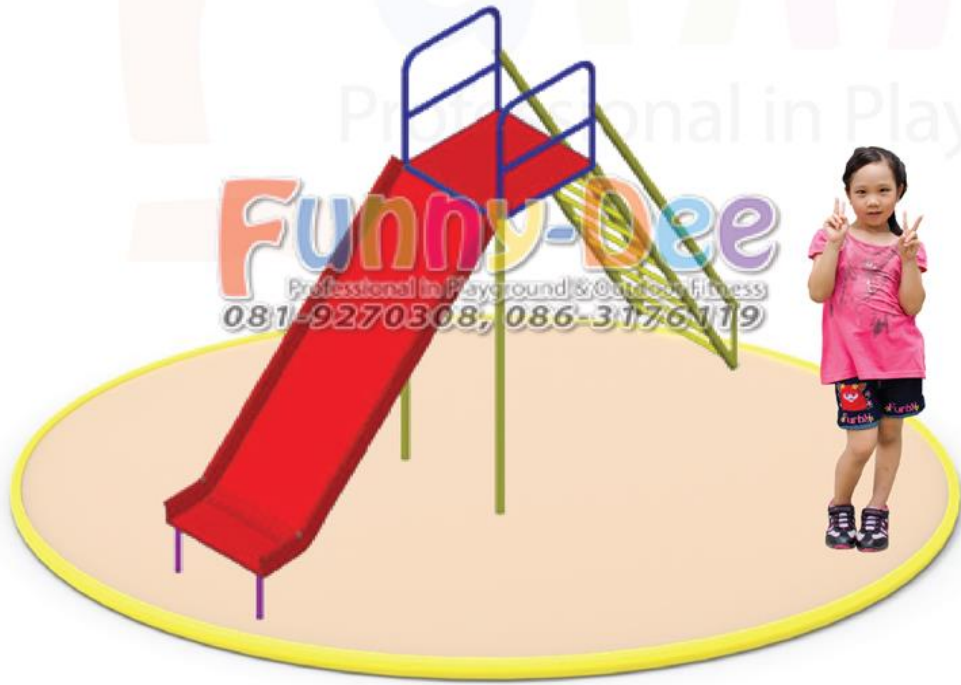

*รูปภาพอาจมีลิขสิทธิ์

ขนาด ก.80 x ย.200 x ส.150 ซม.

ประโยชน์:

- ✦ ใช้สำหรับเพื่อฝึกทักษะการทรงตัว การผจญภัยและพัฒนา กล้ามเนื้อ นิ้วมือ แขน และขา เล่นได้ 1 คนขึ้นไป เหมาะ สำหรับเด็ก อายุ 5-12 ปี

โครงสร้าง:

Funny-Dee
Professional in Playground & Outdoor Fitness
Website: <http://www.funny-dee.com>

ประโยชน์:

- ✦ ใช้สำหรับเพื่อฝึกทักษะการทรงตัว การผจญภัยและพัฒนา กล้ามเนื้อ นิ้วมือ แขน และขา เล่นได้ 1 คนขึ้นไป เหมาะ สำหรับเด็ก อายุ 5-12 ปี