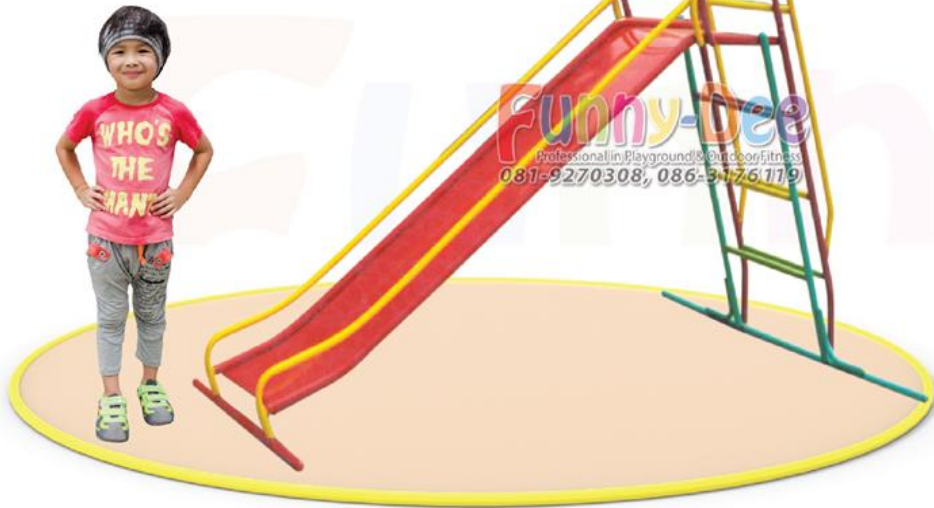

FND-PG-H-01 : อุปกรณ์กระดานลื่นเล็ก

Funny-Dee
Professional in Playground & Outdoor Fitness
Website: <http://www.funny-dee.com>

ประโยชน์:

- ✦ ใช้สำหรับเพื่อฝึกทักษะการทรงตัว การผจญภัยและพัฒนา กล้ามเนื้อ นิ้วมือ แขน และขาเล่นได้ 1 คนขึ้นไป เหมาะ สำหรับเด็ก อายุ 5-12 ปี

@funnydee

funnydee2013@gmail.com

www.funny-dee.com

FND-PG-H-02 : อุปกรณ์กระดานลื่นกลาง

Funny-Dee
Professional in Playground & Outdoor Fitness
Website: <http://www.funny-dee.com>

ประโยชน์:

- ✦ ใช้สำหรับเพื่อฝึกทักษะการทรงตัว การผจญภัยและพัฒนา กล้ามเนื้อ นิ้วมือ แขน และขาเล่นได้ 1 คนขึ้นไป เหมาะ สำหรับเด็ก อายุ 5-12 ปี

โครงสร้าง:

- ✦ โครงสร้างใช้เหล็กท่อกกลม เหล็กแผ่นเรียบ ฟันเคลือบด้วย สีโพลียูรีเทน (PU) ให้ความเงางามสูง ทนทานต่อสภาพอากาศ และแสง UV

*รูปภาพอาจมีลิขสิทธิ์

ขนาด ก.80 x ย.180 x ส.120 ซม.

081-927-0308

02-946-8755

ประโยชน์:

- ✦ ใช้สำหรับเพื่อฝึกทักษะการทรงตัว การผจญภัยและพัฒนา กล้ามเนื้อ นิ้วมือ แขน และขาเล่นได้ 1 คนขึ้นไป เหมาะ สำหรับเด็ก อายุ 5-12 ปี

โครงสร้าง:

- ✦ โครงสร้างใช้เหล็กทอกกลม เหล็กแผ่นเรียบ ฟันเคลือบด้วย สีโพลียูรีเทน (PU) ให้ความเงางามสูง ทนทานต่อสภาพอากาศ และแสง UV